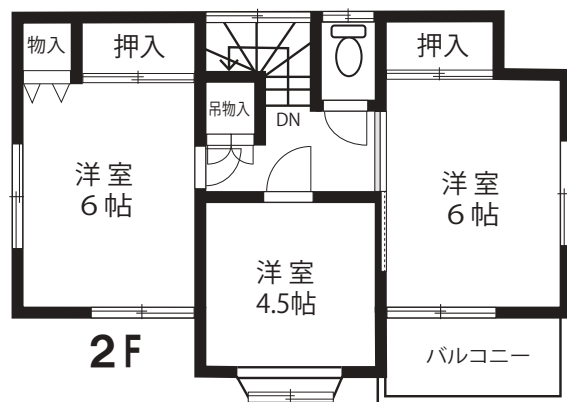

◆戸建て賃貸◆ 鳩山貸家

システムキッチン・温水便座
シャンプードレッサー・浴室乾燥機
追い焚き・エアコン
2階：トイレ・一部クロス交換

犬猫OK!
2匹まで

東武東上線
北坂戸駅4.9km / 高坂駅6.3km

<学校区域>
鳩山町立今宿小学校 1K
鳩山町立鳩山中学校 2.3K

システムキッチン・食器棚付き